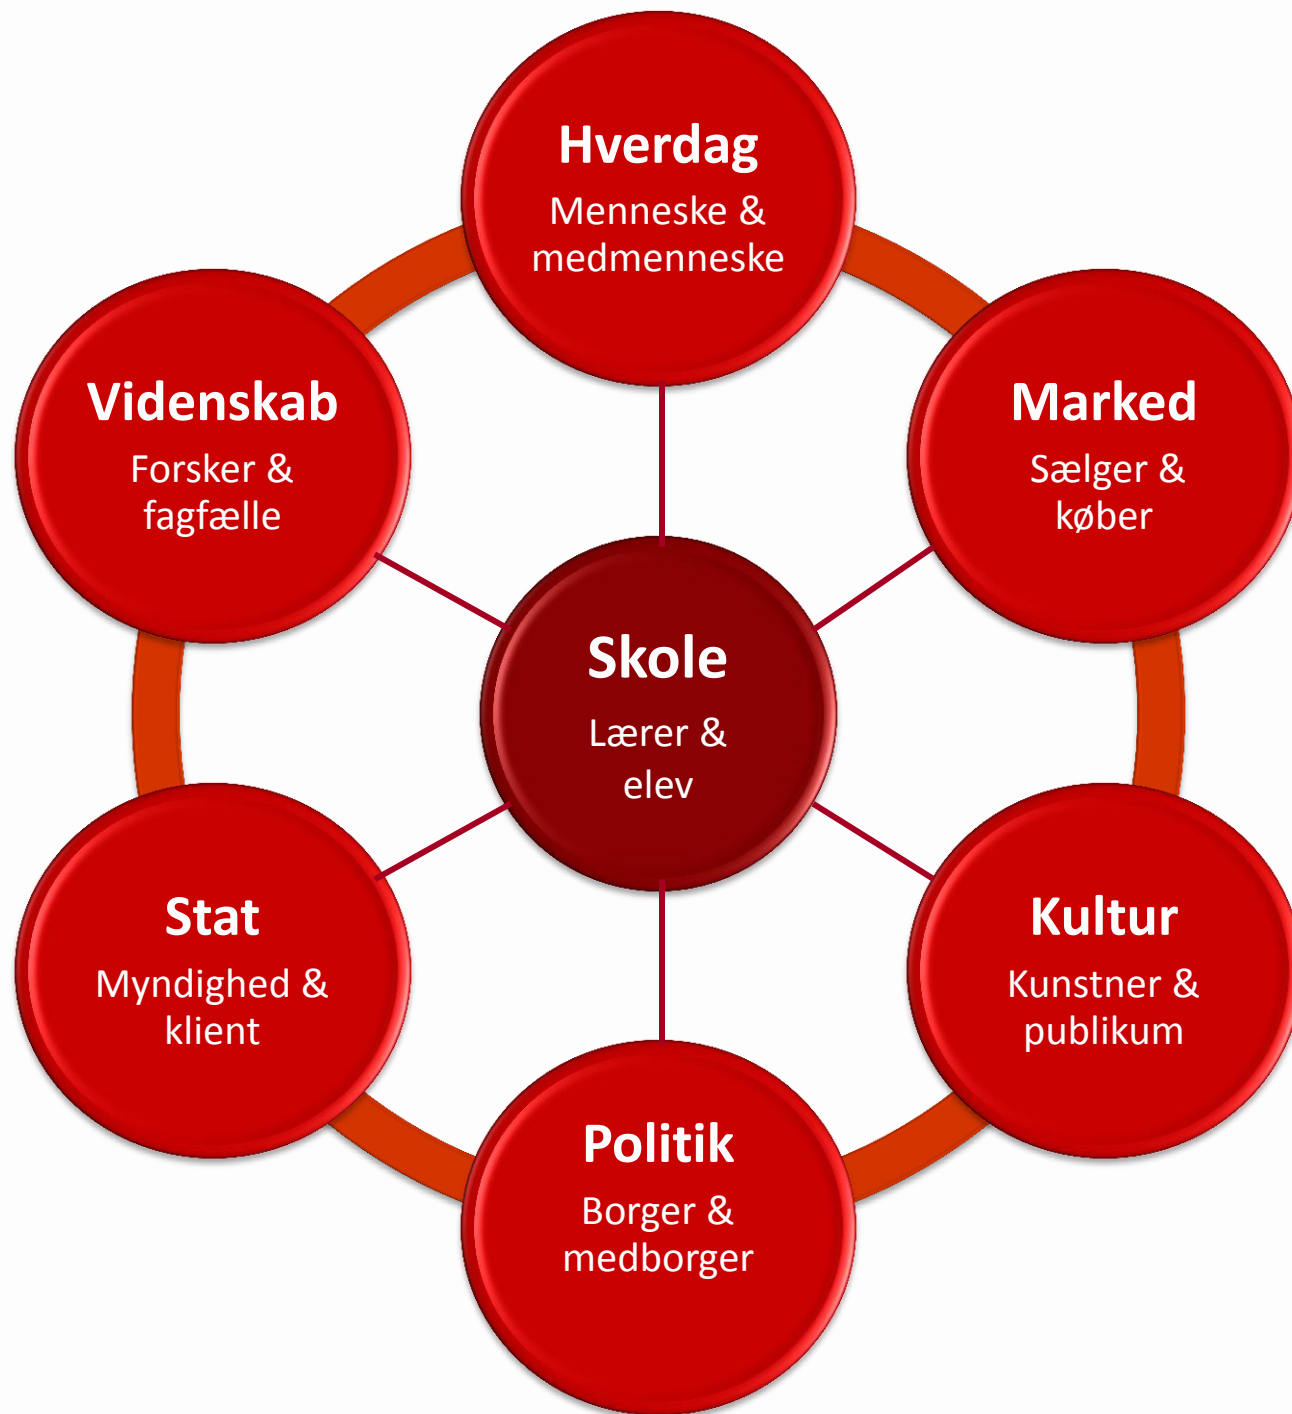

Velkomst

- mad i et helhedsperspektiv

Ved Thomas Illum Hansen, forskningschef ved University
College Lillebælt og formand for LOMA's styregruppe

Vi bygger på viden. Vi er nysgerrige. Vi samarbejder

Mad i et helhedsperspektiv

- Et dannelsesmiddel, der er fællesskabende
- Et grænseobjekt, der kobler mellem praksisfællesskaber

Mad i et helhedsperspektiv

- Mad i et helhedsorienteret skoleperspektiv
- Skolen i et helhedsorienteret madperspektiv